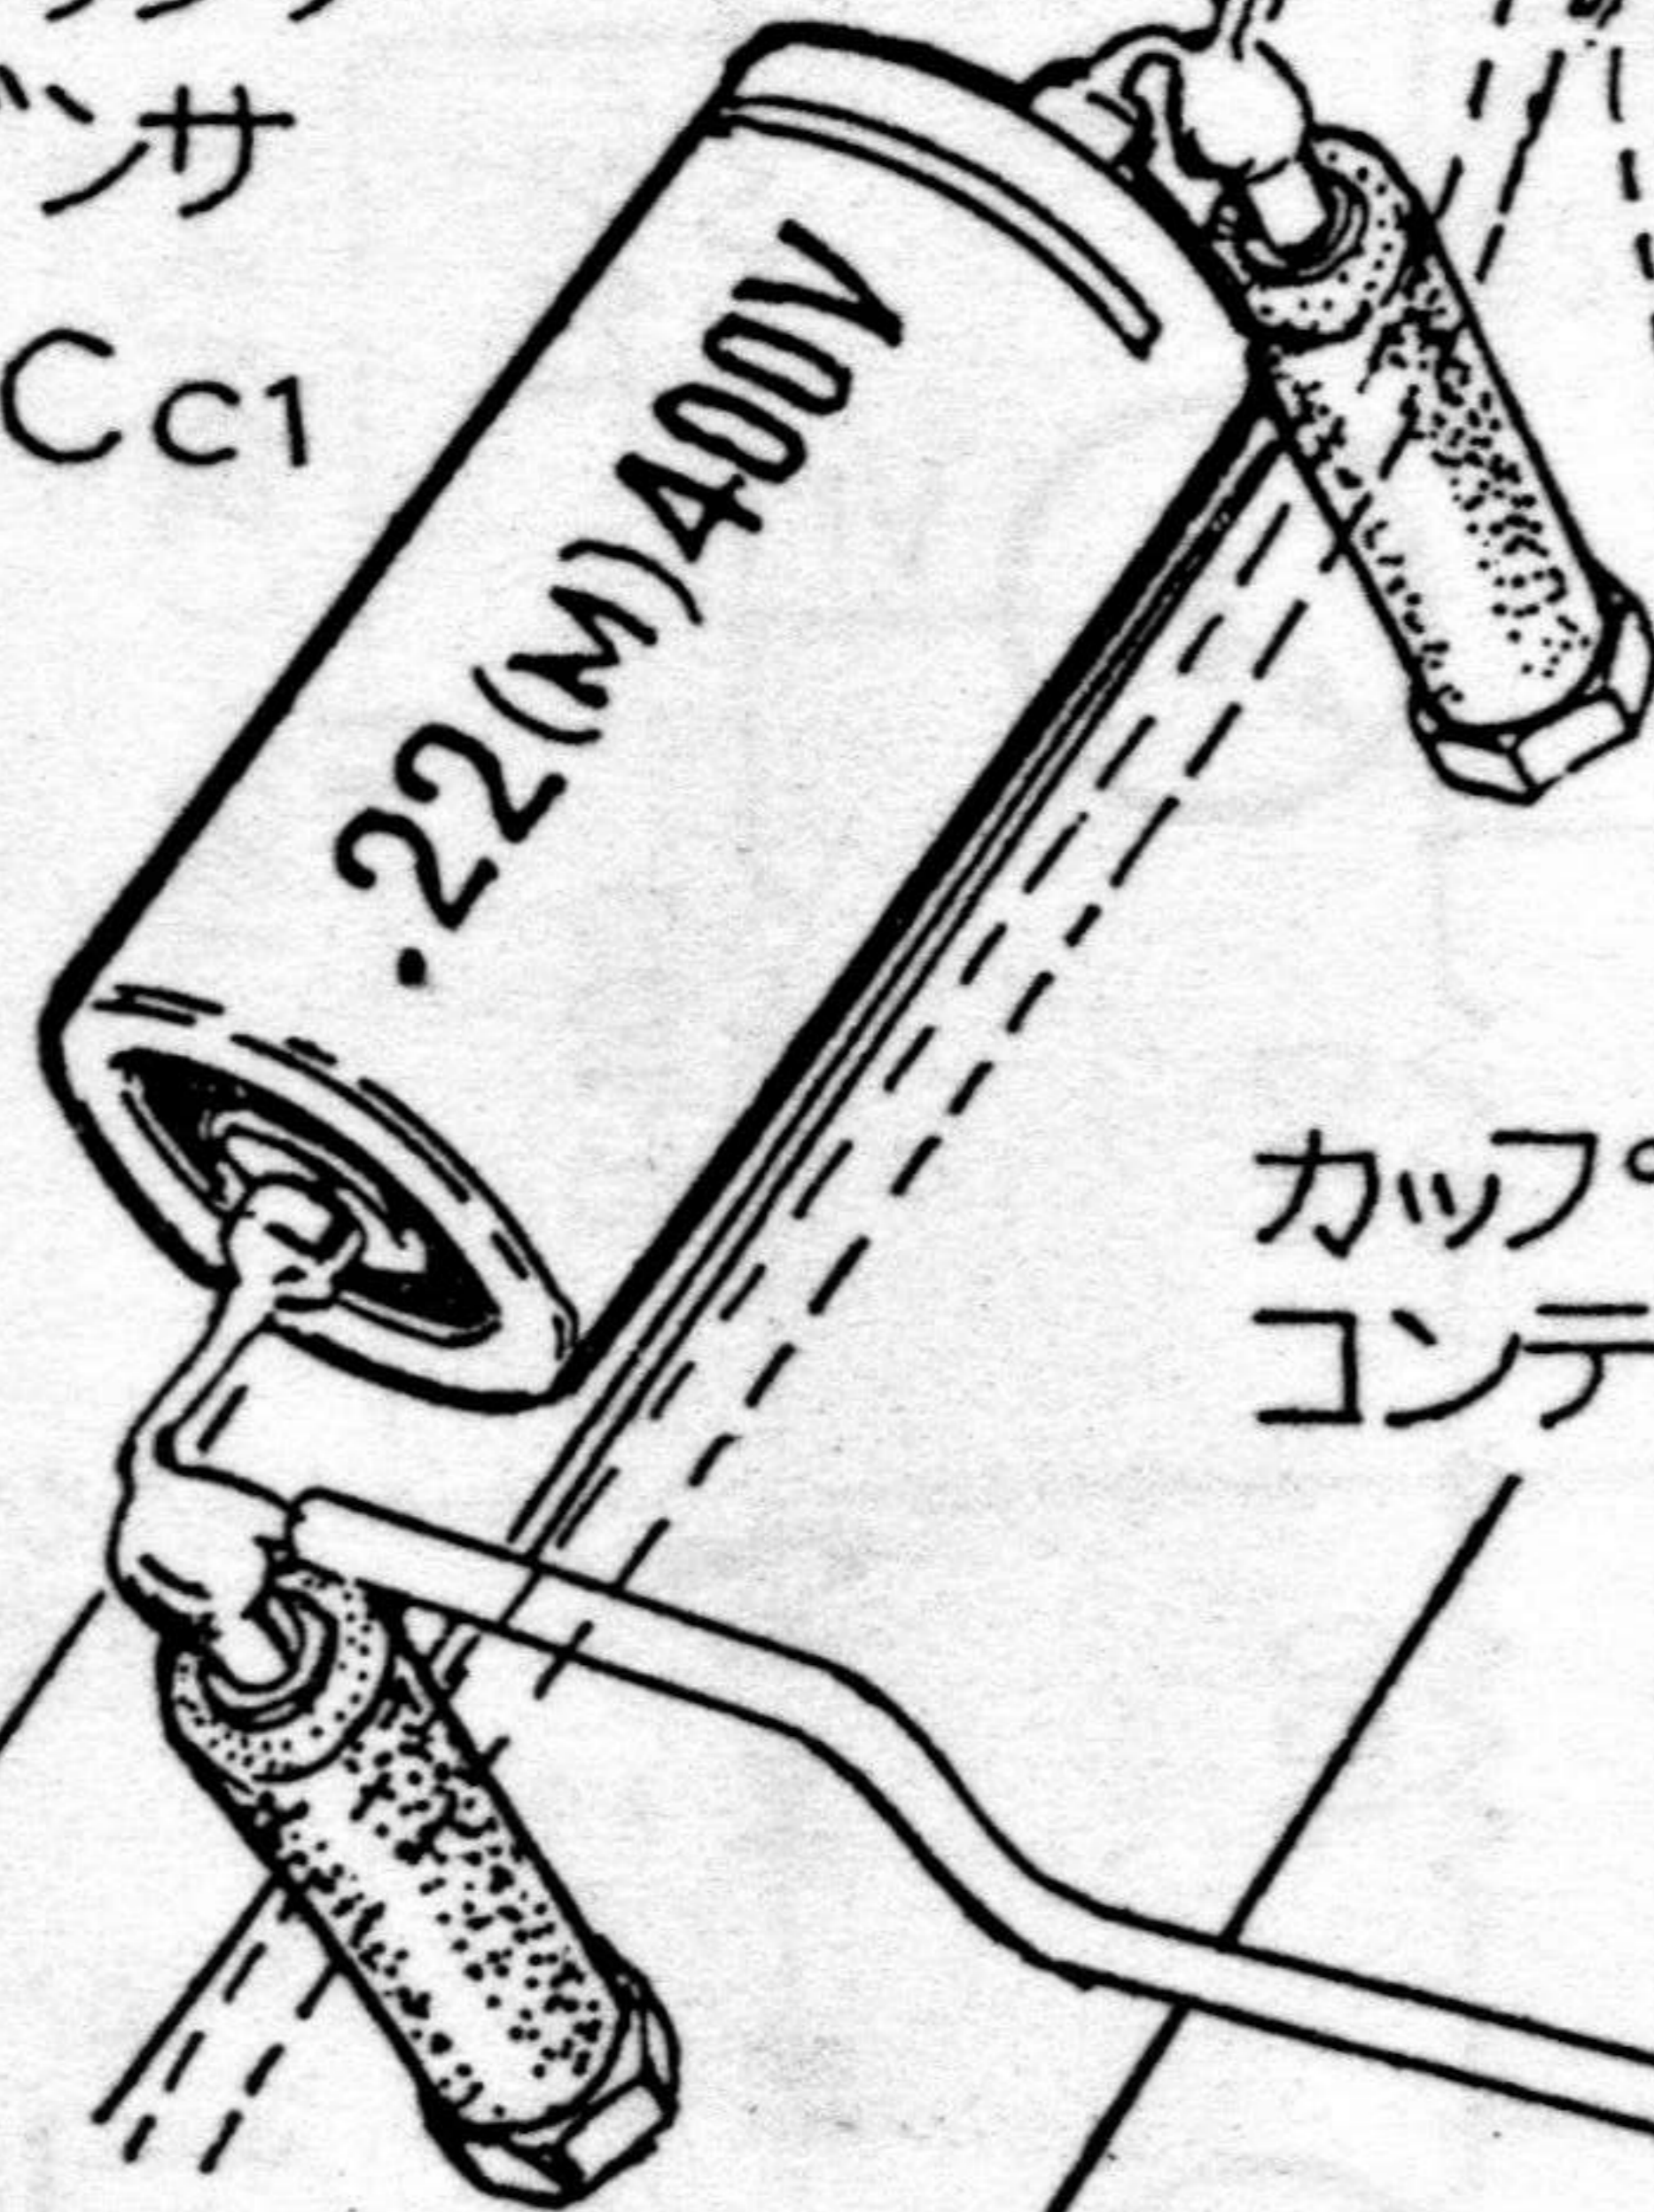

出力コンデンサ
切換スイッチ

カップリング
コンデンサ
Cc1

カップリング
コンデンサ
Cc2

〔第11図〕 クリスキット管球式プリアンプ出力コンデンサ切換SWの取付方