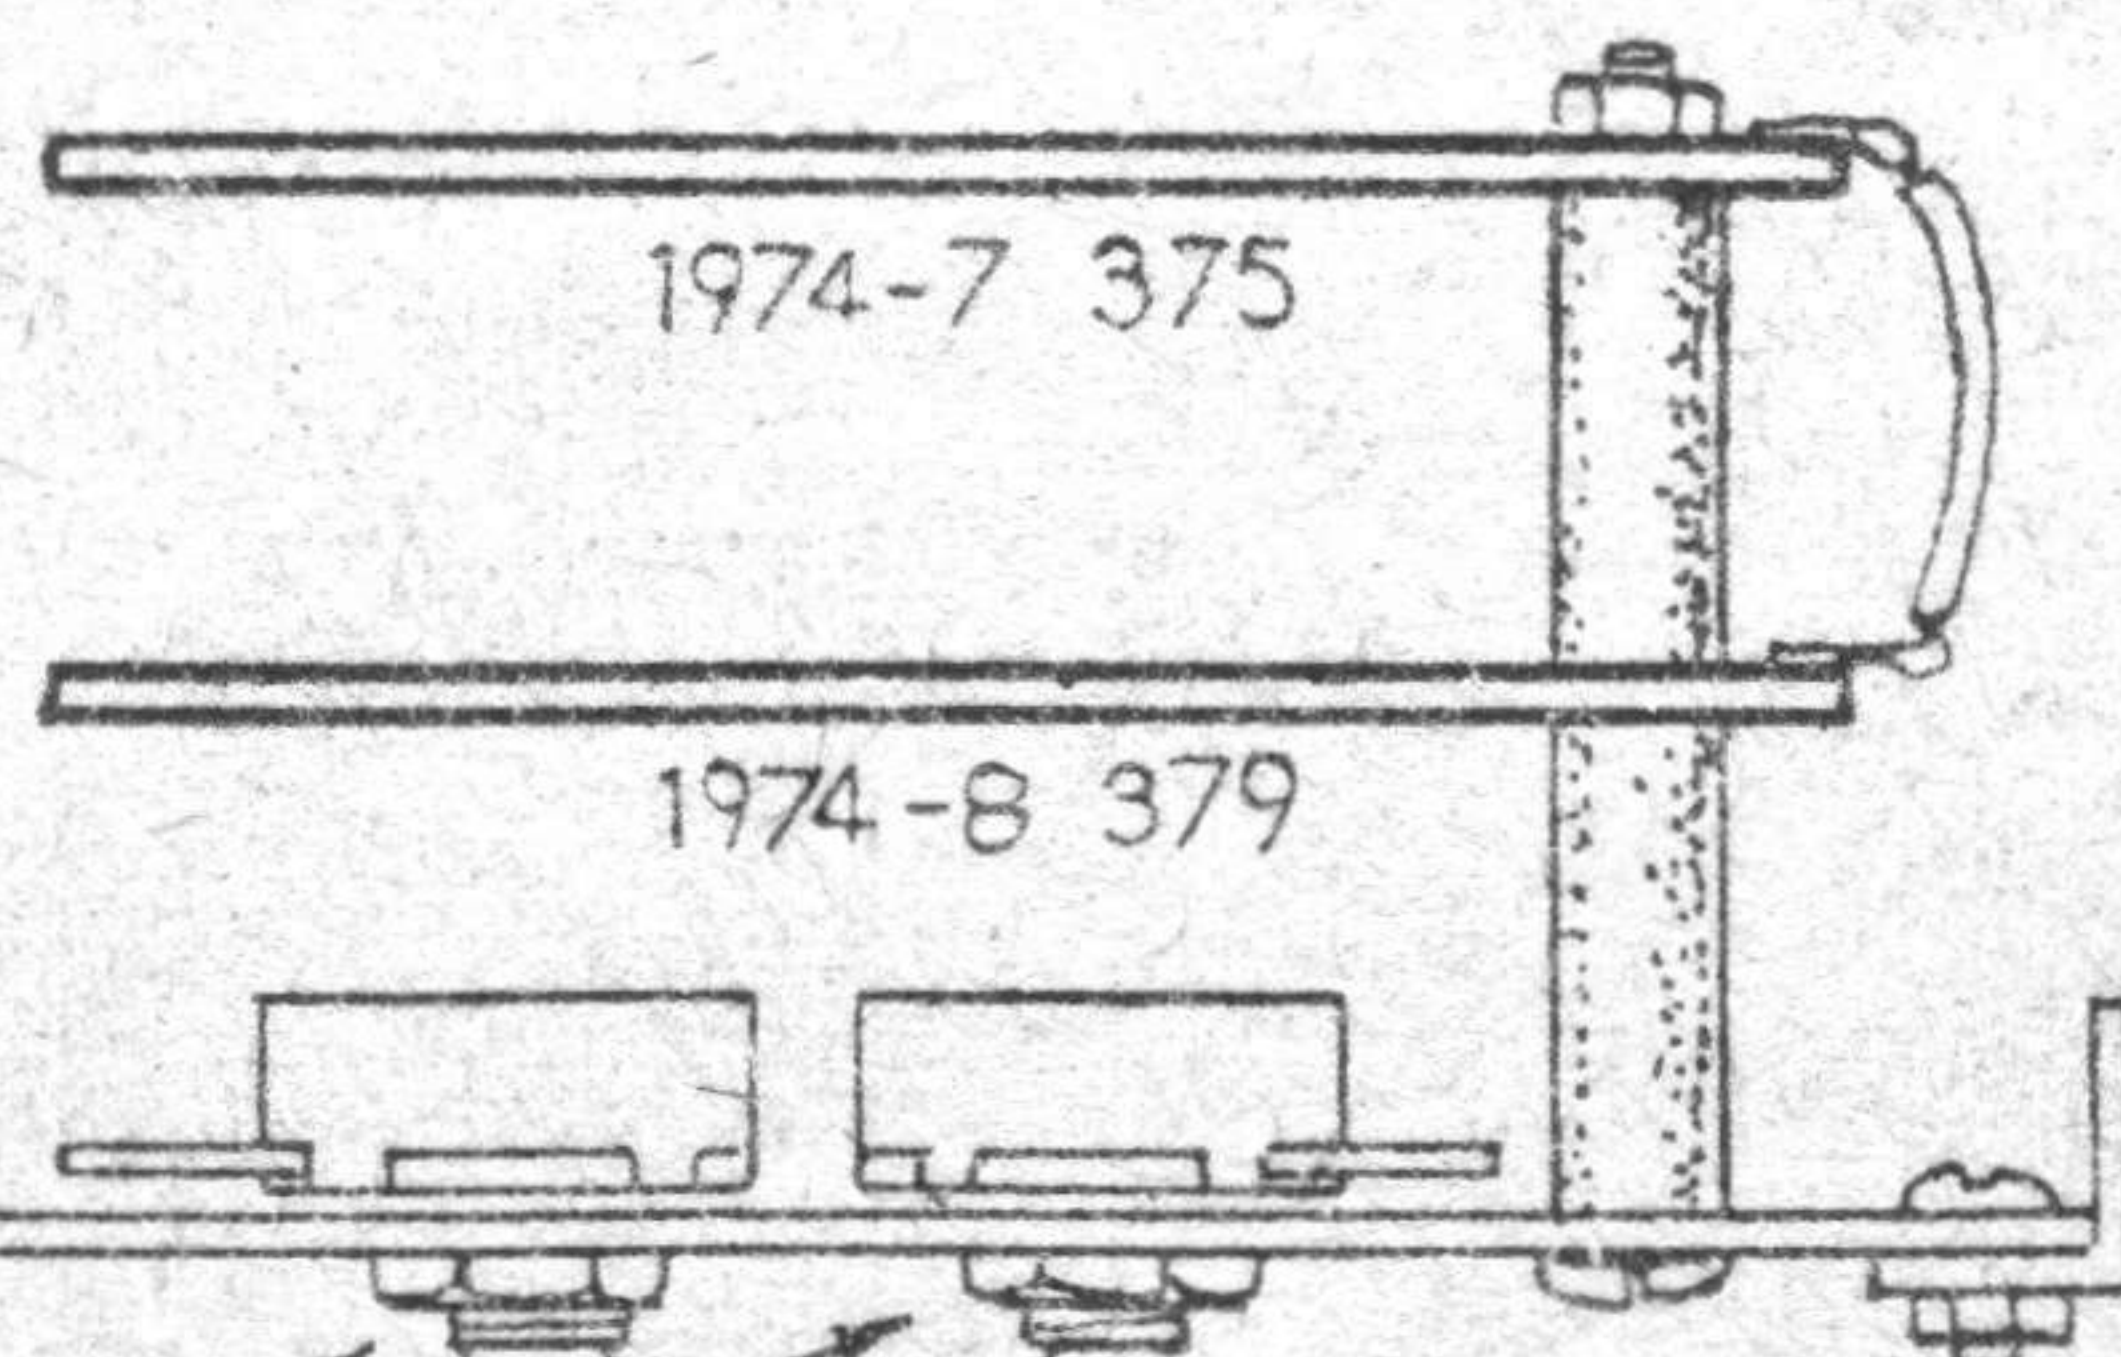

VOLUME

BALANCE

FUNCTION

OUTPUT

— TAPE —
REC PLAY

— INPUT —
AUX TUNER PHONO

1974-8 380

1974-7 375

1974-8 379

VRx8

1974-7 375

1974-8 379