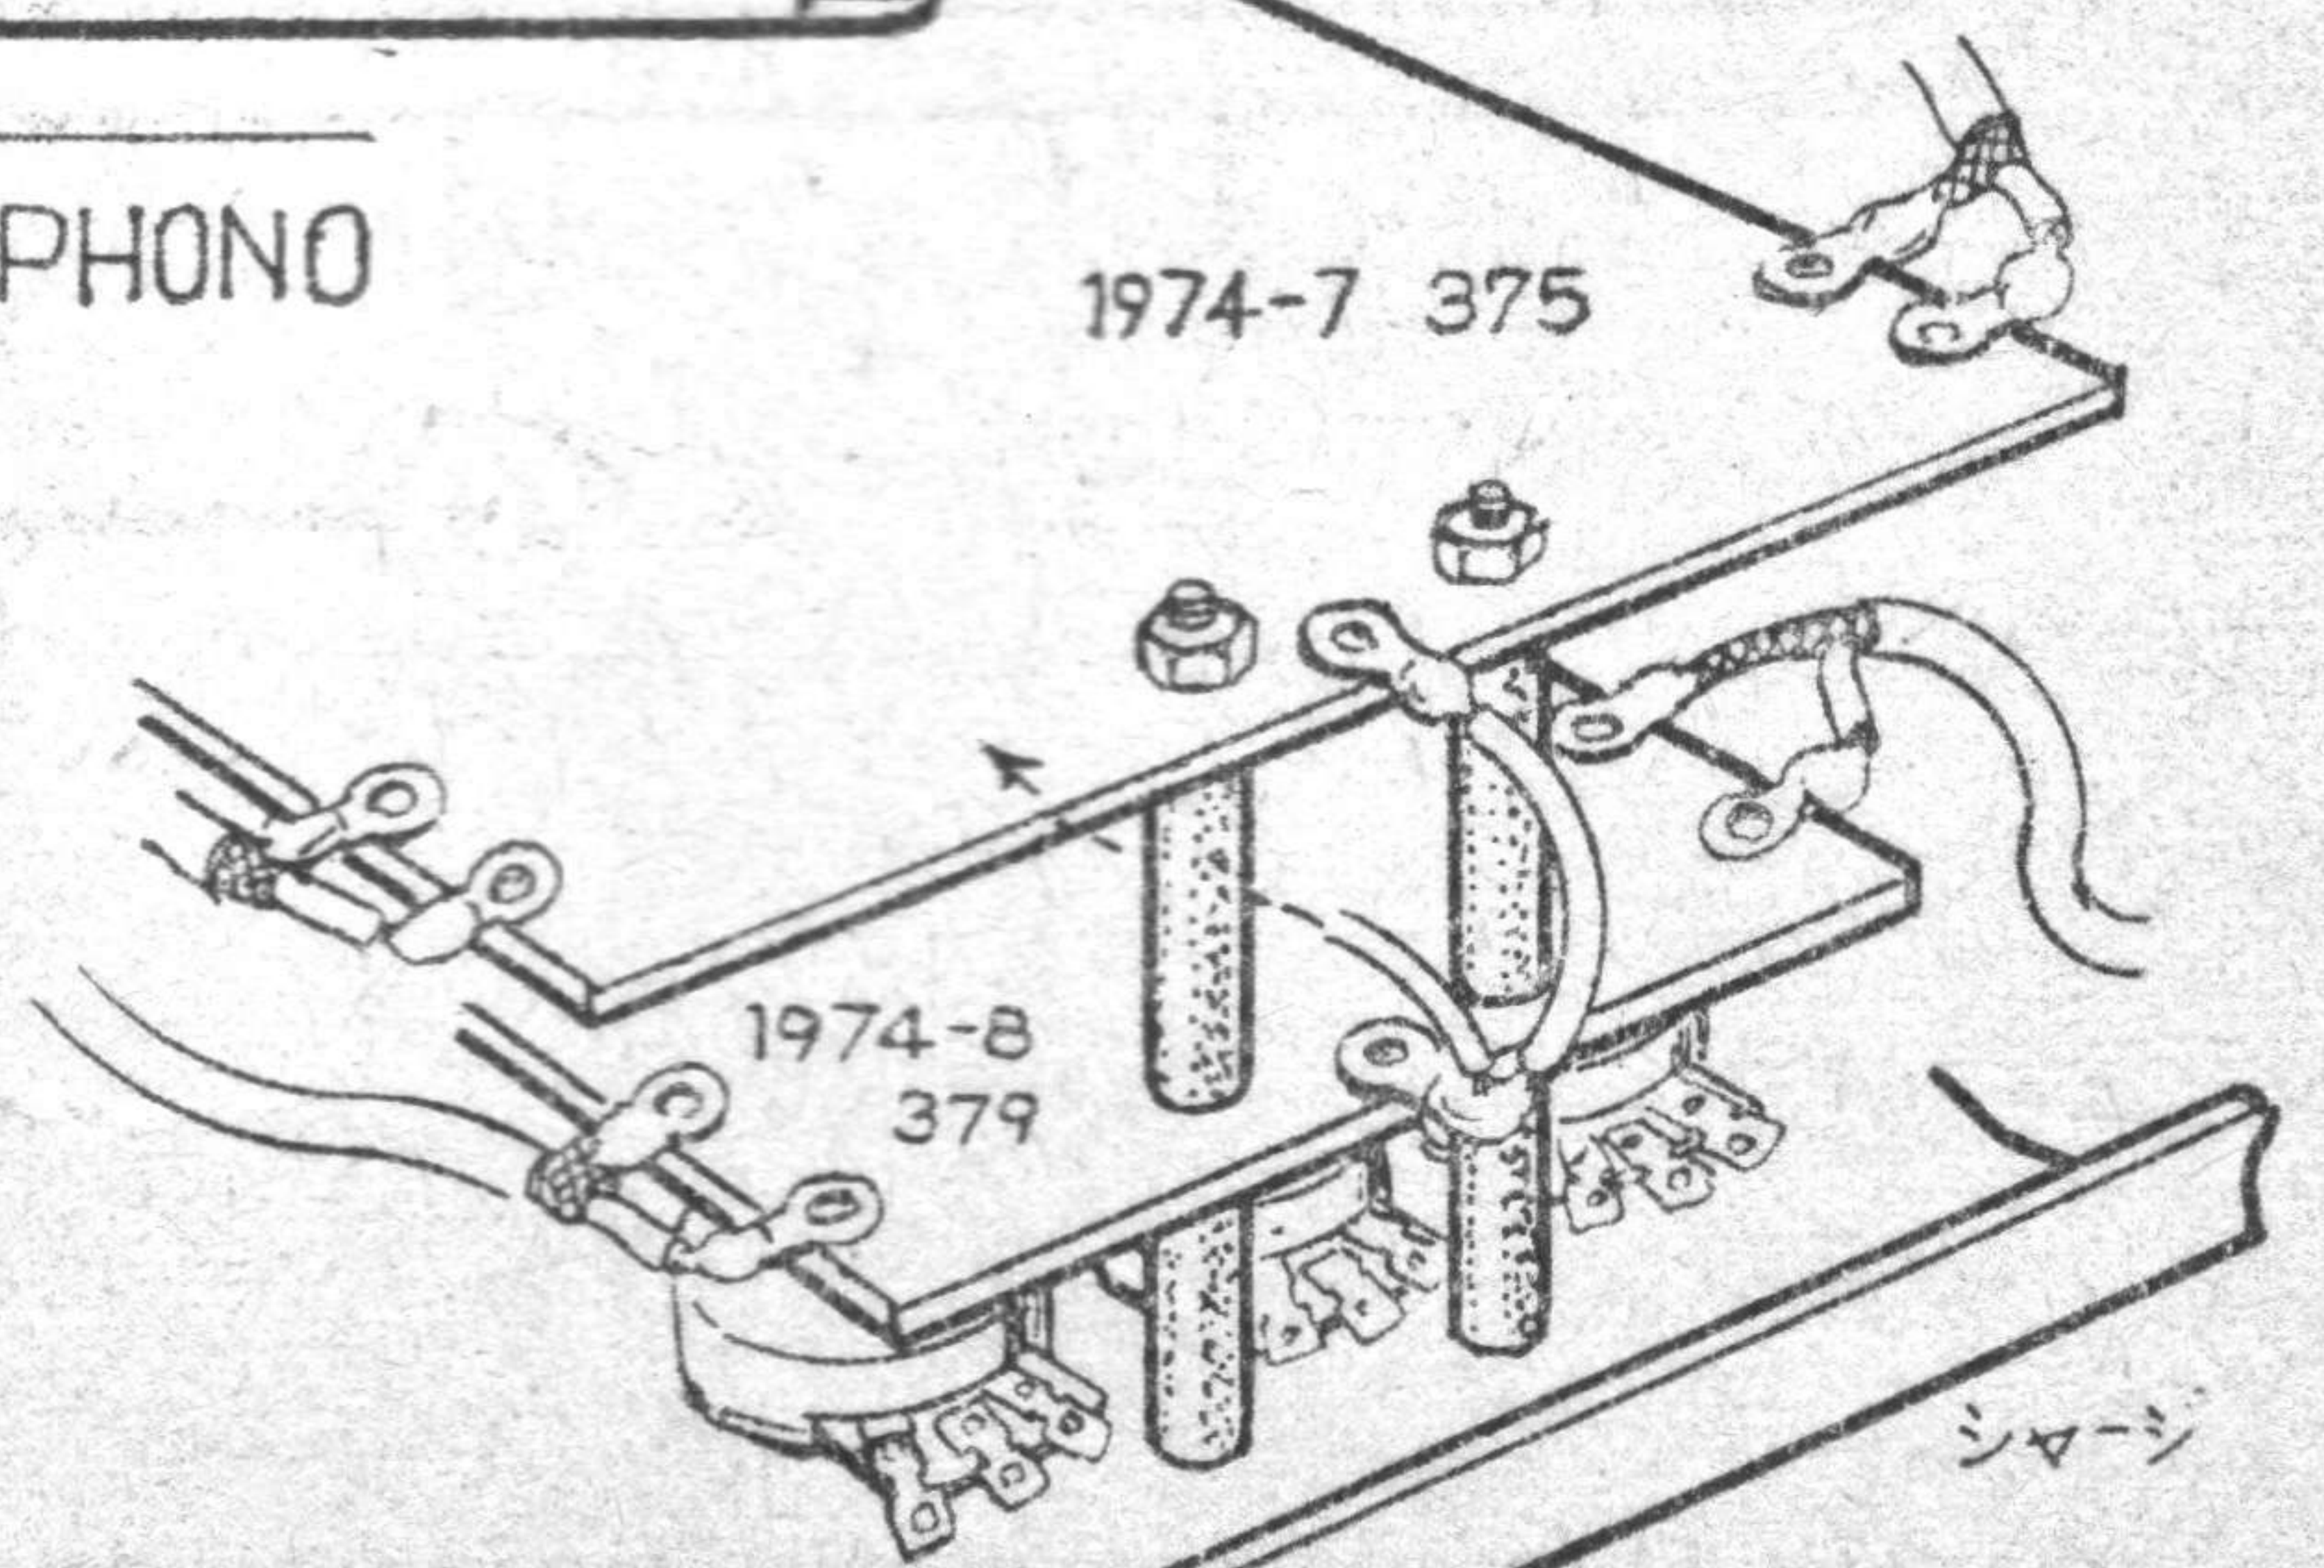

VOLUME

BALANCE

FUNCTION

OUTPUT

— TAPE —
REC PLAY

— INPUT —
AUX TUNER PHONO

1974-8 380

1974-7 375

1974-8 379

VRx8

1974-7 375

1974-8 379