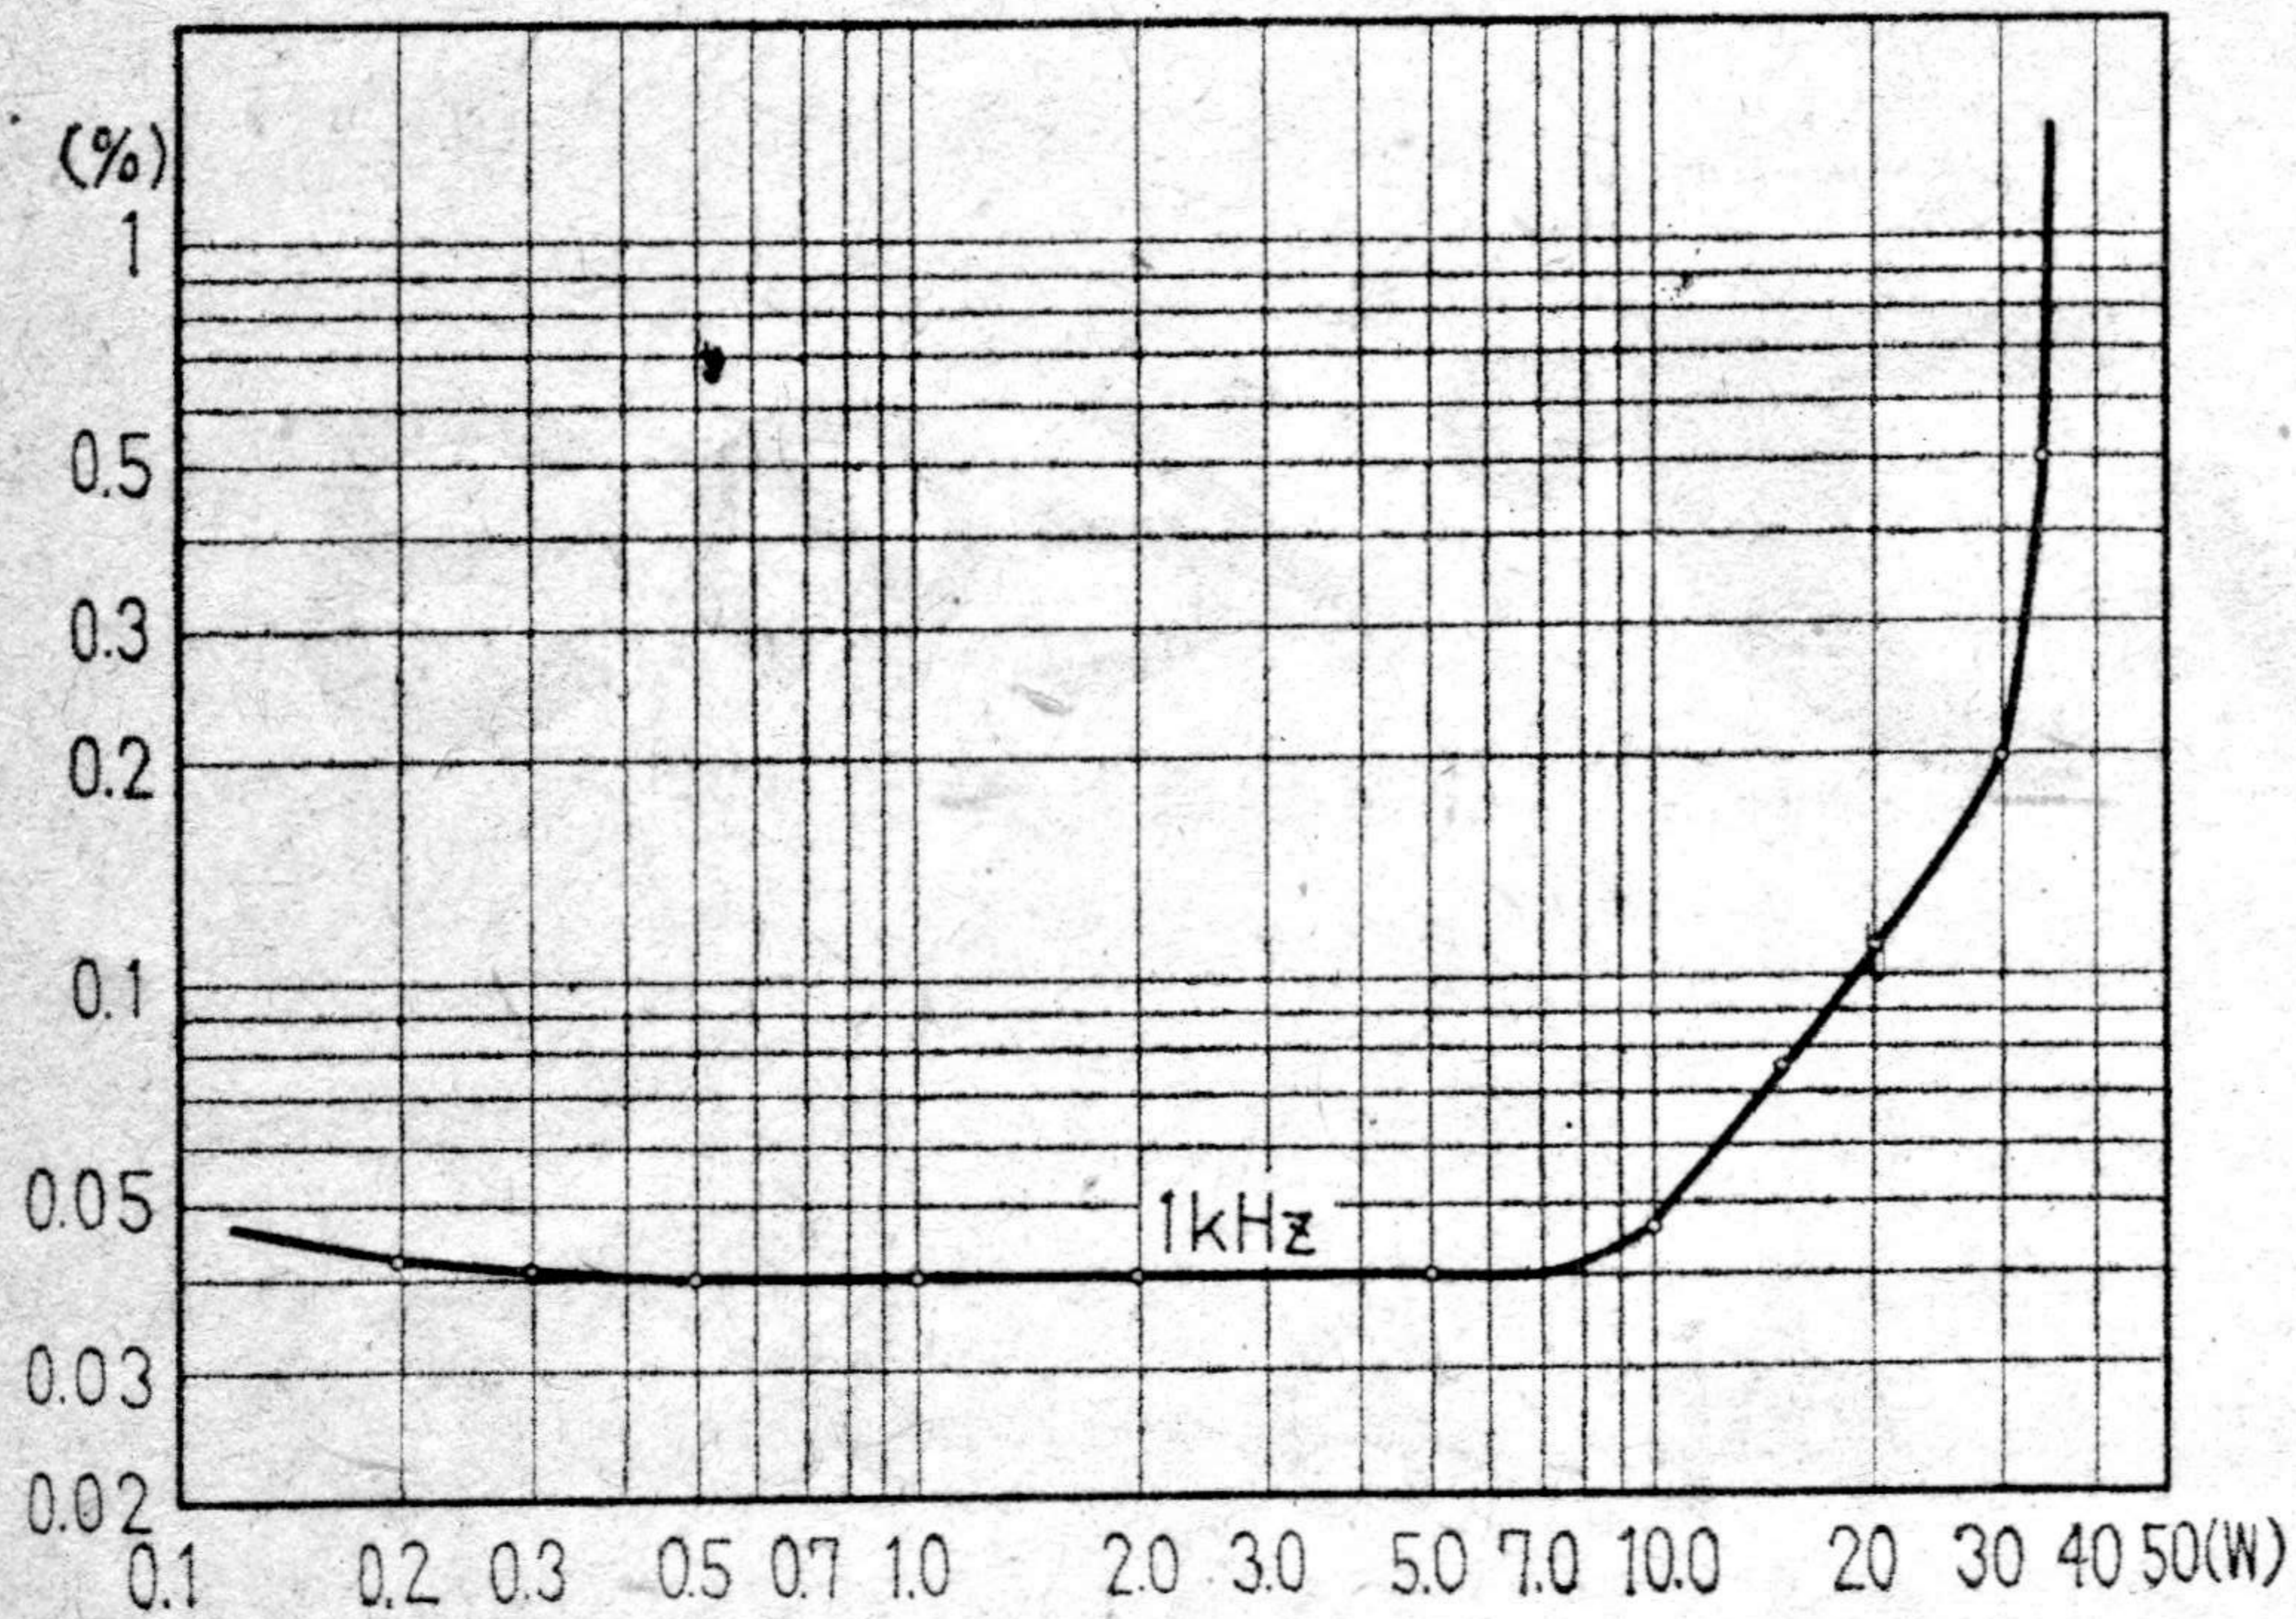

①クリスキットマークVIカスタムの1000Hzにおける全高調波ひずみ (イコライザ段)

②クリスキットマークVIカスタムの1000Hzにおける全高調波ひずみ (フラットアンプ)

③クリスキット P-35の1000Hzにおける全高調波ひずみ

④クリスキットマークVIカスタムとP-35をつないでPHONO入力から出口までのひずみ