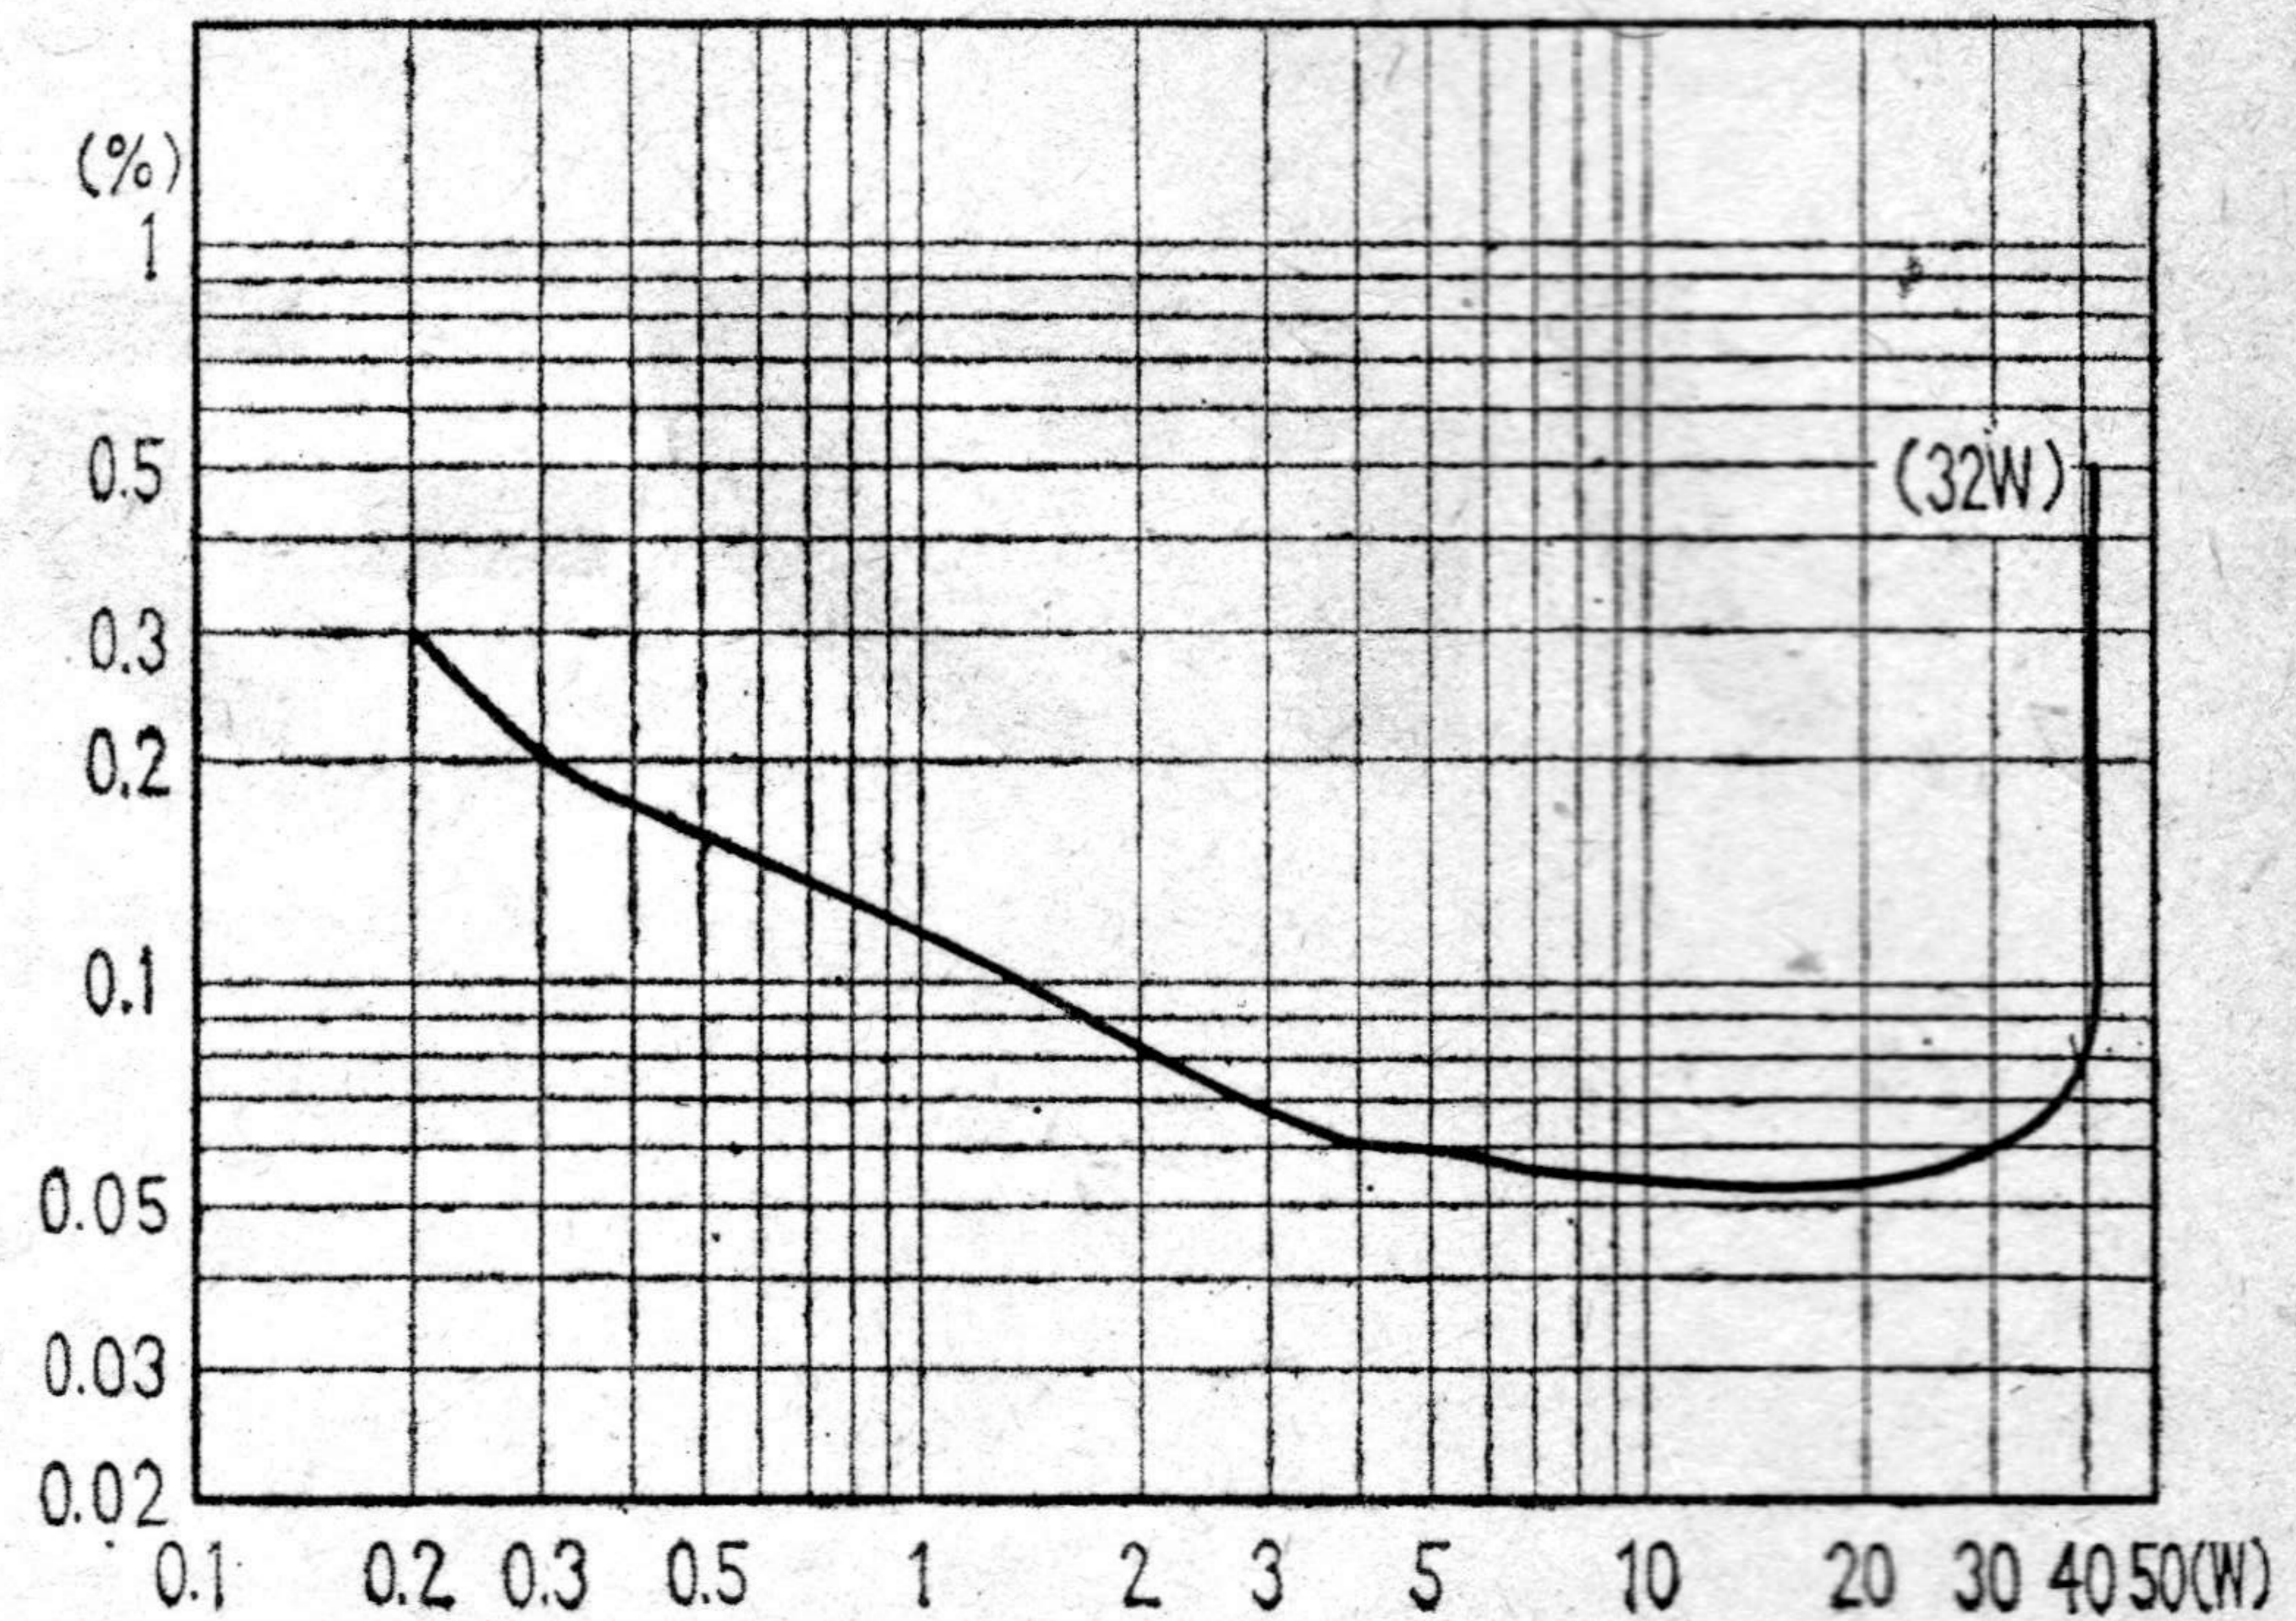

①クリスキットマークVIカスタムの1000Hzにおける全高調波ひずみ (イコライザ段)

②クリスキットマークVIカスタムの1000Hzにおける全高調波ひずみ (フラットアンプ)

③クリスキット P-35の1000Hzにおける全高調波ひずみ

④クリスキットマークVIカスタムとP-35をつないでPHONO入力から出口までのひずみ