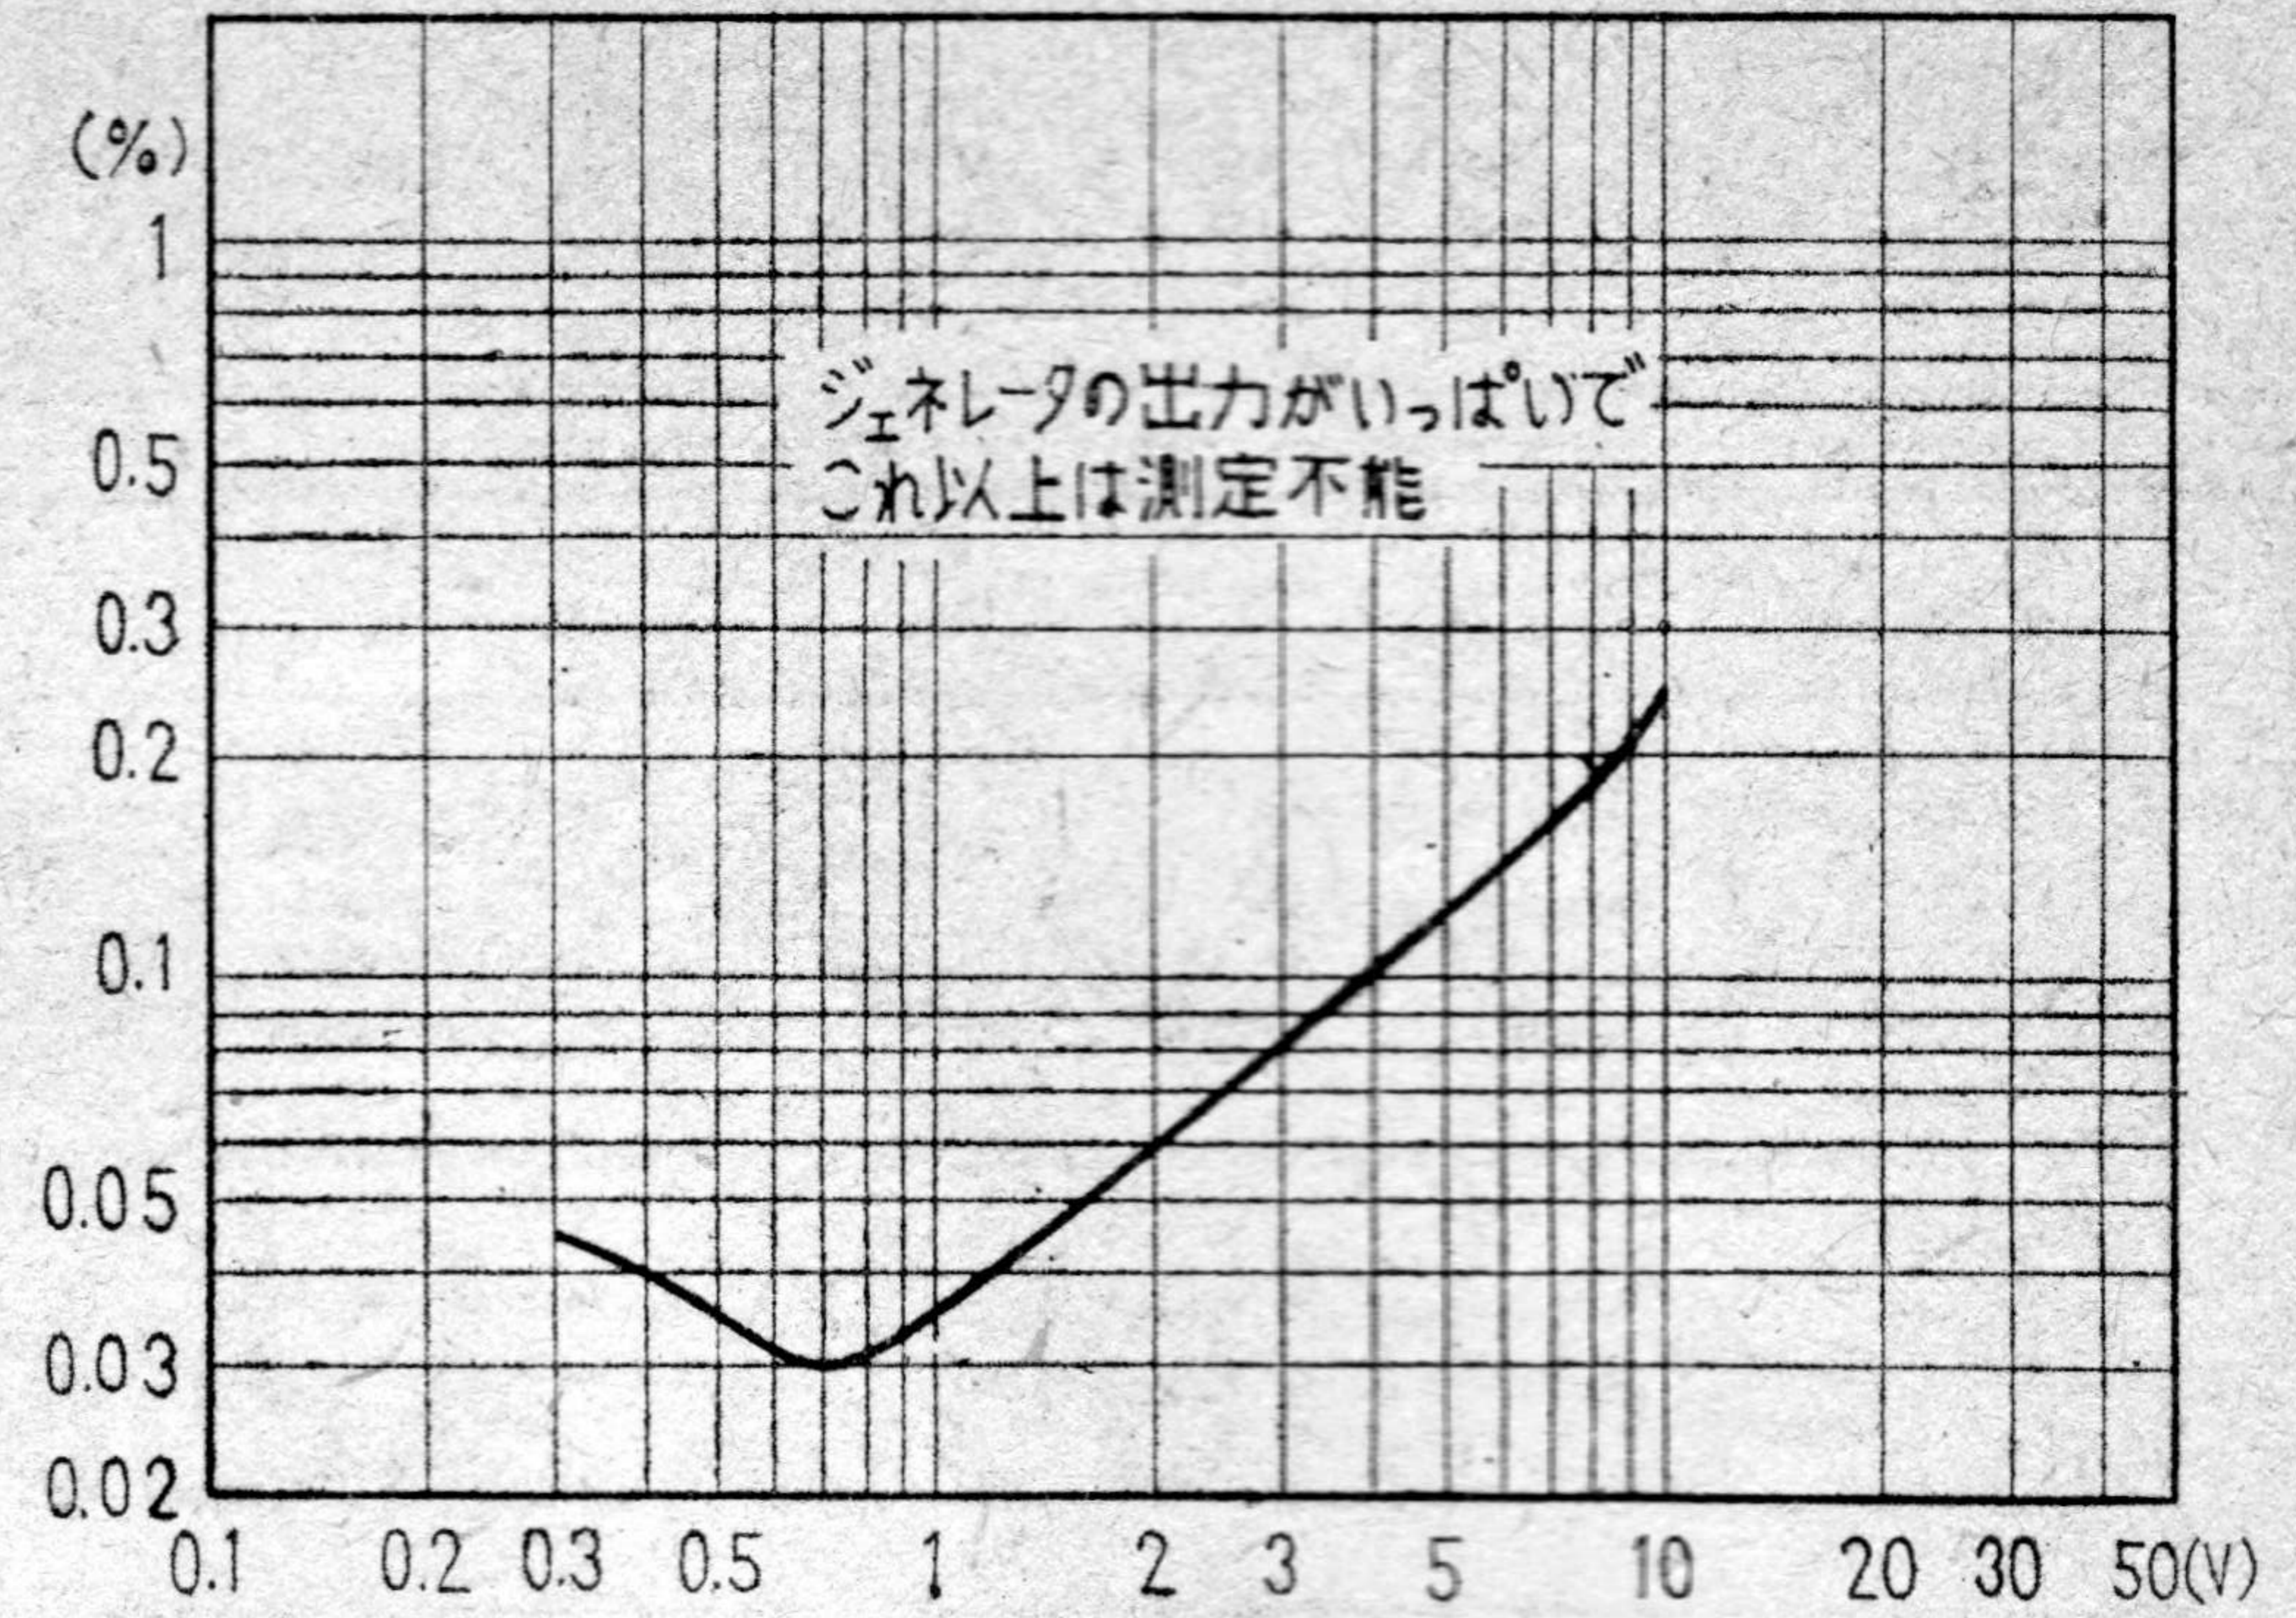

①クリスキットマークVIカスタムの1000Hzにおける全高調波ひずみ (イコライザ段)

②クリスキットマークVIカスタムの1000Hzにおける全高調波ひずみ (フラットアンプ)

③クリスキット P-35の1000Hzにおける全高調波ひずみ

④クリスキットマークVIカスタムとP-35をつないでPHONO入力から出口までのひずみ