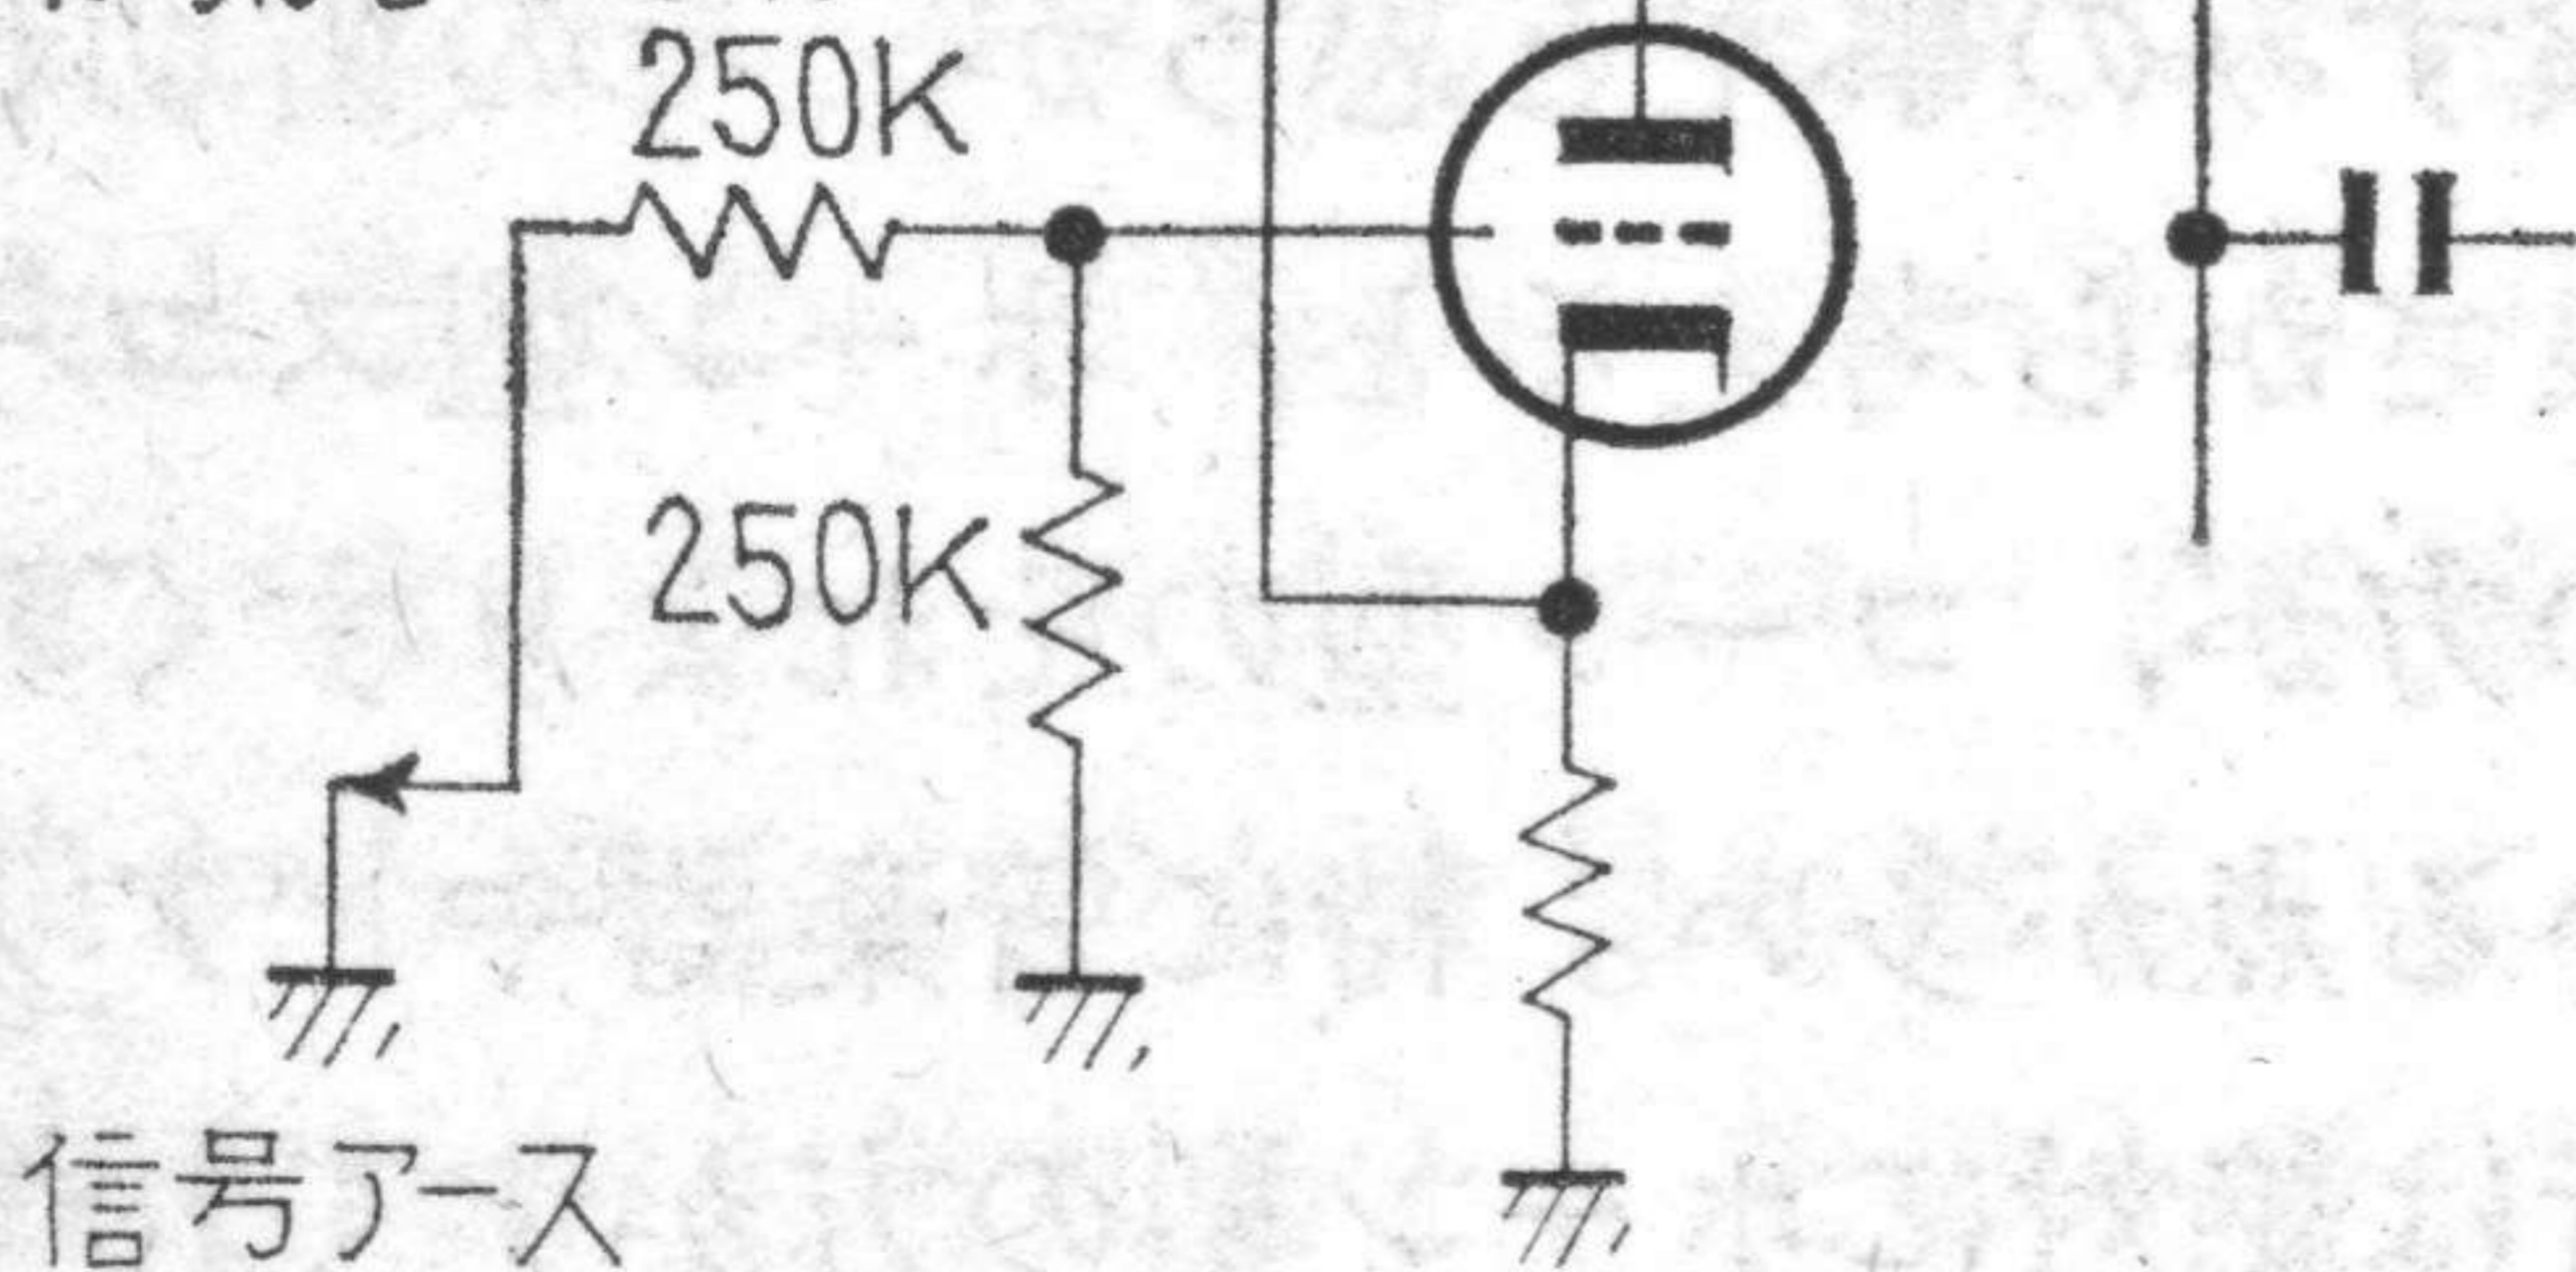

ボリュームを全部閉ぼると

V₄のグリッドが宙に
浮いているので信号
が飛びつき易い

〔第9図〕 ボリュームとバランスの働き