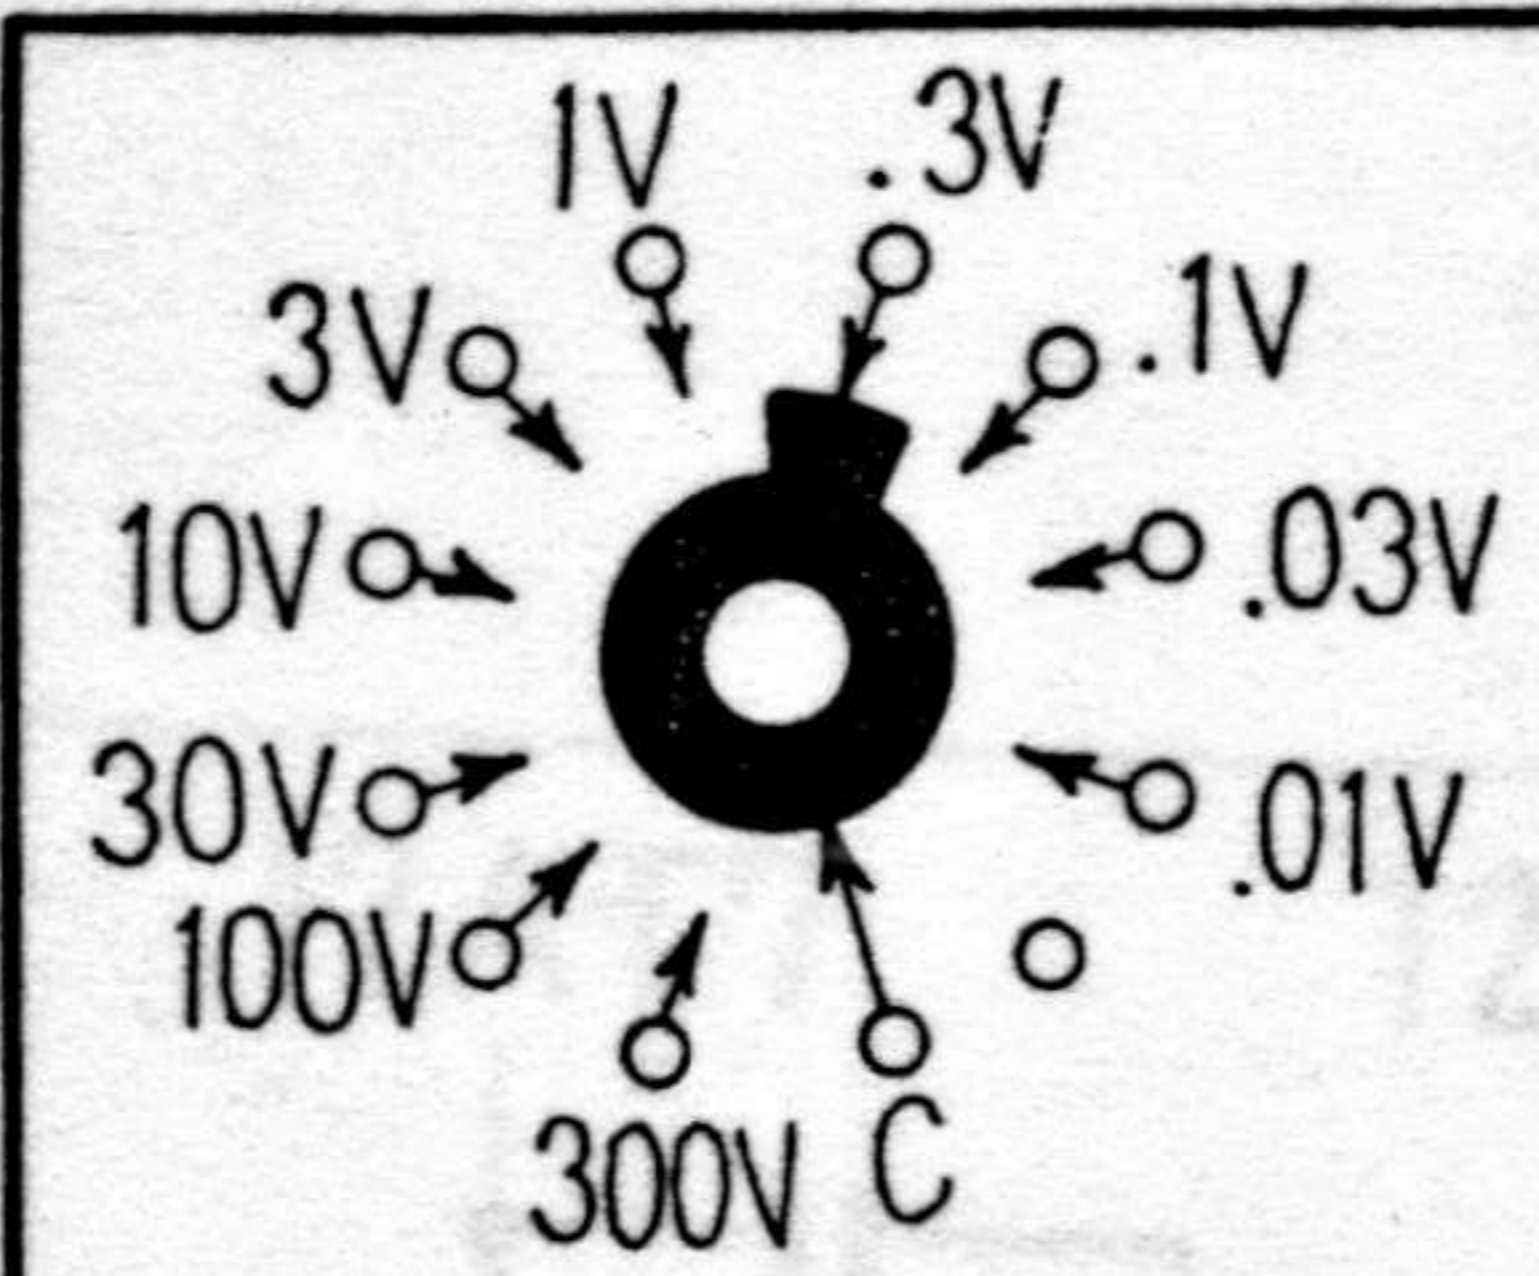

[M-48のレンジスイッチ]

[簡易型レンジスイッチ]

本図では全回路図での  
スイッチ回路をわかりやす  
いように書きあらためた

[第3図] レンジ・スイッチ回路